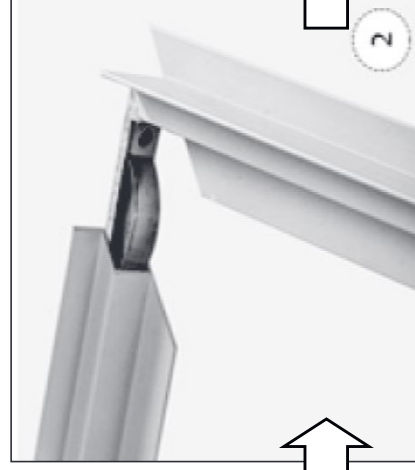

ИНСТРУКЦИЯ ЗА ЕКСПЛОАТАЦИЯ РАМКА ЗА ВГРАЖДАНЕ НА ПАНЕЛИ ULTRALUX® 600 × 600 mm

UltraLux®

INSTRUCTIONS FOR EXPLOITATION FRAME FOR BUILDING-IN OF LED PANELS ULTRALUX® 600 × 600 mm

**МОНТАЖЪТ ДА СЕ ИЗВЪРШИ ОТ КВАЛИФИЦИРАН СПЕЦИАЛИСТ СЪГЛАСНО
НАСТОЯЩАТА ИНСТРУКЦИЯ.
МОЛЯ, СЪХРАНЯВАЙТЕ ИНСТРУКЦИЯТА.**

МОНТАЖ

1. Извадете внимателно всички компоненти на комплекта от опаковката (фиг. 1).
2. Сглобете рамката, използвайки ъгловите съединители и алуминиевите профили (фиг. 2).
3. Монтирайте металните щипки срещуположно на отворите, разположени от страни на профилите. Използвайте крепежните елементи включени в комплекта (винтове и гайки M4) (фиг 3 и 4)
4. Направете монтаж отвор с размери 625 x 625 mm.
5. Монтирайте рамката. Поставете страната с металните щипки на рамката в отвора. Повдигнете металните щипки на срещуположната страна. Поставете рамката в отвора. Наместете рамката.
6. Поставете светодиодния панел в рамката.

ОПАЗВАНЕ НА ОКОЛНАТА СРЕДА

- Продуктът и неговите компоненти не са опасни за околната среда.
- Моля, изхвърляйте елементите на опаковката разделно в контейнерите, предназначени за съответния материал.

**THE INSTALLATION SHOULD BE PERFORMED BY A QUALIFIED PERSON
ACCORDING TO THIS MANUAL.
PLEASE KEEP THE INSTRUCTIONS.**

INSTALLATION

1. Take out all components of the frame from the package (fig. 1).
2. Assemble the frame using the corner connectors (fig. 2).
3. Install the metal spring clips opposite of the side holes. Use the screws and nuts included in the package (fig 3 and fig 4).
4. Make a mounting hole 625 x 625 mm.
5. Install the frame. Insert the side with the metal spring clips of the frame into the hole. Lift the metal spring clips on the opposite side. Insert the frame into the hole. Fit the frame
6. Place the panel into the frame.

TAKING CARE OF THE NATURAL ENVIRONMENT CLEANLINESS

- The product and its components are not harmful to the environment.
- Please dispose the package elements separately in containers for the corresponding material.