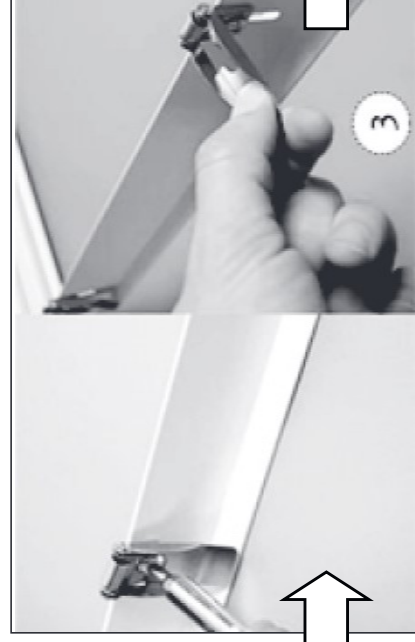

ИНСТРУКЦИЯ ЗА ЕКСПЛОАТАЦИЯ РАМКА ЗА ВГРАЖДАНЕ НА ПАНЕЛИ ULTRALUX® 600 × 600 mm

UltraLux®

INSTRUCTIONS FOR EXPLOITATION FRAME FOR BUILDING-IN OF LED PANELS ULTRALUX® 600 × 600 mm

**МОНТАЖЪТ ДА СЕ ИЗВЪРШИ ОТ КВАЛИФИЦИРАН СПЕЦИАЛИСТ СЪГЛАСНО
НАСТОЯЩАТА ИНСТРУКЦИЯ.
МОЛЯ, СЪХРАНЯВАЙТЕ ИНСТРУКЦИЯТА.**

МОНТАЖ

1. Извадете внимателно всички компоненти на комплекта от опаковката (фиг. 1).
2. Сглобете рамката, използвайки ъгловите съединители и алуминиевите профили (фиг. 2).
3. Монтирайте металните щипки срещуположно на отворите, разположени от страни на профилите. Използвайте крепежните елементи включени в комплекта (винтове и гайки M4) (фиг 3 и 4)
4. Направете монтаж отвор с размери 625 x 625 mm.
5. Монтирайте рамката. Поставете страната с металните щипки на рамката в отвора. Повдигнете металните щипки на срещуположната страна. Поставете рамката в отвора. Наместете рамката.
6. Поставете светодиодния панел в рамката.

ОПАЗВАНЕ НА ОКОЛНАТА СРЕДА

- Продуктът и неговите компоненти не са опасни за околната среда.
- Моля, изхвърляйте елементите на опаковката разделно в контейнерите, предназначени за съответния материал.

**THE INSTALLATION SHOULD BE PERFORMED BY A QUALIFIED PERSON
ACCORDING TO THIS MANUAL.
PLEASE KEEP THE INSTRUCTIONS.**

INSTALLATION

1. Take out all components of the frame from the package (fig. 1).
2. Assemble the frame using the corner connectors (fig. 2).
3. Install the metal spring clips opposite of the side holes. Use the screws and nuts included in the package (fig 3 and fig 4).
4. Make a mounting hole 625 x 625 mm.
5. Install the frame. Insert the side with the metal spring clips of the frame into the hole. Lift the metal spring clips on the opposite side. Insert the frame into the hole. Fit the frame
6. Place the panel into the frame.

TAKING CARE OF THE NATURAL ENVIRONMENT CLEANLINESS

- The product and its components are not harmful to the environment.
- Please dispose the package elements separately in containers for the corresponding material.