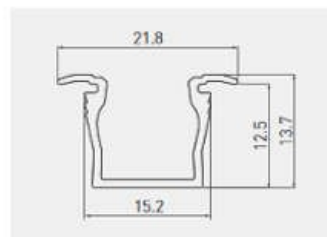

Profil GLAX wpuszczany, wysoki
Profile GLAX recessed, high
Профиль LED GLAX врезной

Brak widocznych punktów świetlnych
Taśma LED max 10 mm szerokości
No visible points of light
LED strip width max 10 mm
Нет видимых точек света
Ширина светодиодной ленты
не более 10 мм

PA-GLAXMW-AL	2	profil profile профиль	srebrny / silver / серебристый	aluminium aluminium алюминий	
PA-GLAXMW-AL-20M			czarny / black / черный		
PA-GLAXMW-AL-10			biały / white / белый		
PA-GLAXMW-AL-90			szarpan / champagne / шампань		
PA-OSMLGLAXM-00	2	osłonka mini cover mini крышка мини	mleczna frosted молочная	tworzywo plastic пластик	
PA-OSMLGLAXMK-00		osłonka kwadratowa cover square крышка квадратная			
PA-OSTRGLAXM-00		osłonka mini cover mini крышка мини	transparentna transparent прозрачная		
PA-ZASGLAXMW-00	-	zaślepka standard end cap standard заглушка стандартная	szary / gray / серый	ABS	
PA-ZASGLAXMW-10			biały / white / белый		
PA-ZASGLAXMW-90			szarpan / champagne / шампань		
PA-ZASGLAXMW-20M			czarny mat / black matt / чёрный матовый		
PA-ZASGLAXMWK-00	-	zaślepka kwadratowa end cap square заглушка квадратная	szary / gray / серый		