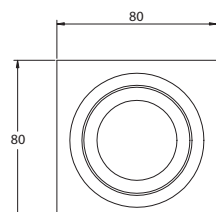

OS-AV8085KW1-10
OS-AV8085KW1-00