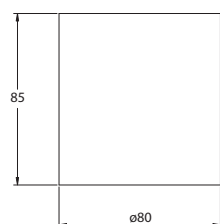

OS-AV8085KW2-00

OS-AV8085OK1-10	MAX. 20W	255 g	5902801243783
OS-AV8085OK1-00			5902801243622
OS-AV8085KW1-10		365g	5902801243646
OS-AV8085KW1-00			5902801243806
OS-AV80160OK2-10	MAX. 2x20W	450 g	5902801242830
OS-AV80160OK2-00			5902801243875
OS-AV80160KW2-10		515g	5902801242748
OS-AV80160KW2-00			5902801244957