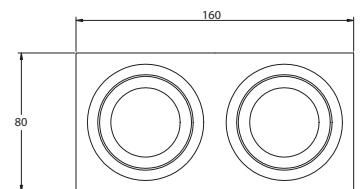

OS-AV8085KW2-10
OS-AV8085KW2-00