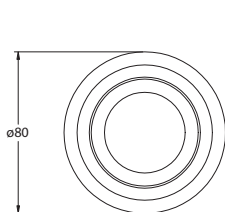

OS-AV8085KW2-00

OS-AV8085OK1-10	MAX. 20W	255 g	5902801243783
OS-AV8085OK1-00			5902801243622
OS-AV8085KW1-10		365g	5902801243646
OS-AV8085KW1-00			5902801243806
OS-AV80160OK2-10	MAX. 2x20W	450 g	5902801242830
OS-AV80160OK2-00			5902801243875
OS-AV80160KW2-10		515g	5902801242748
OS-AV80160KW2-00			5902801244957