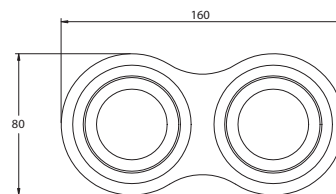

OS-AV8085OK2-10
OS-AV8085OK2-00