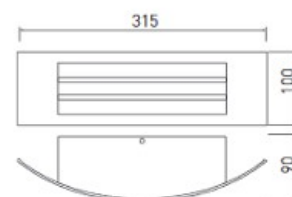

## ASTRIT

Grey

Black

				
OS-ASTRITE27-20	tworzywo, plastic, пластмасса, Kunststoff, anyag	czarny, black, черный, schwarz, fekete	450 g	5901867190826
OS-ASTRITE27-80		szary, grey, серый, grau, szürke	450 g	5901867190802